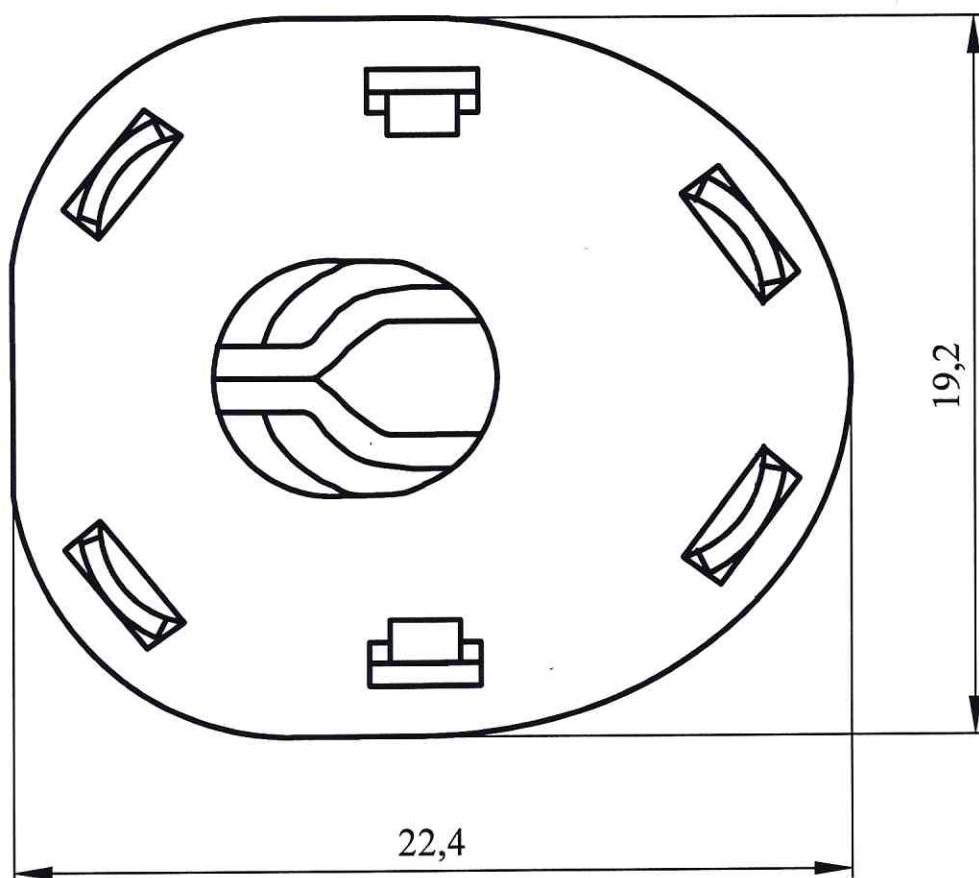

Эскиз
Кнопка турникета черт. 3-1173-10.03

Начальник КТО

С.В. Красов