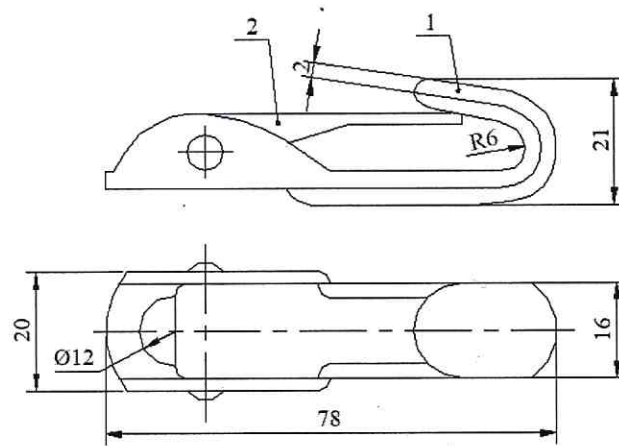

## Карабин ранцевый черт. 3-6867

Размер зева 11 мм.

Минимальная нагрузка до предела деформации не менее 220 кгс.